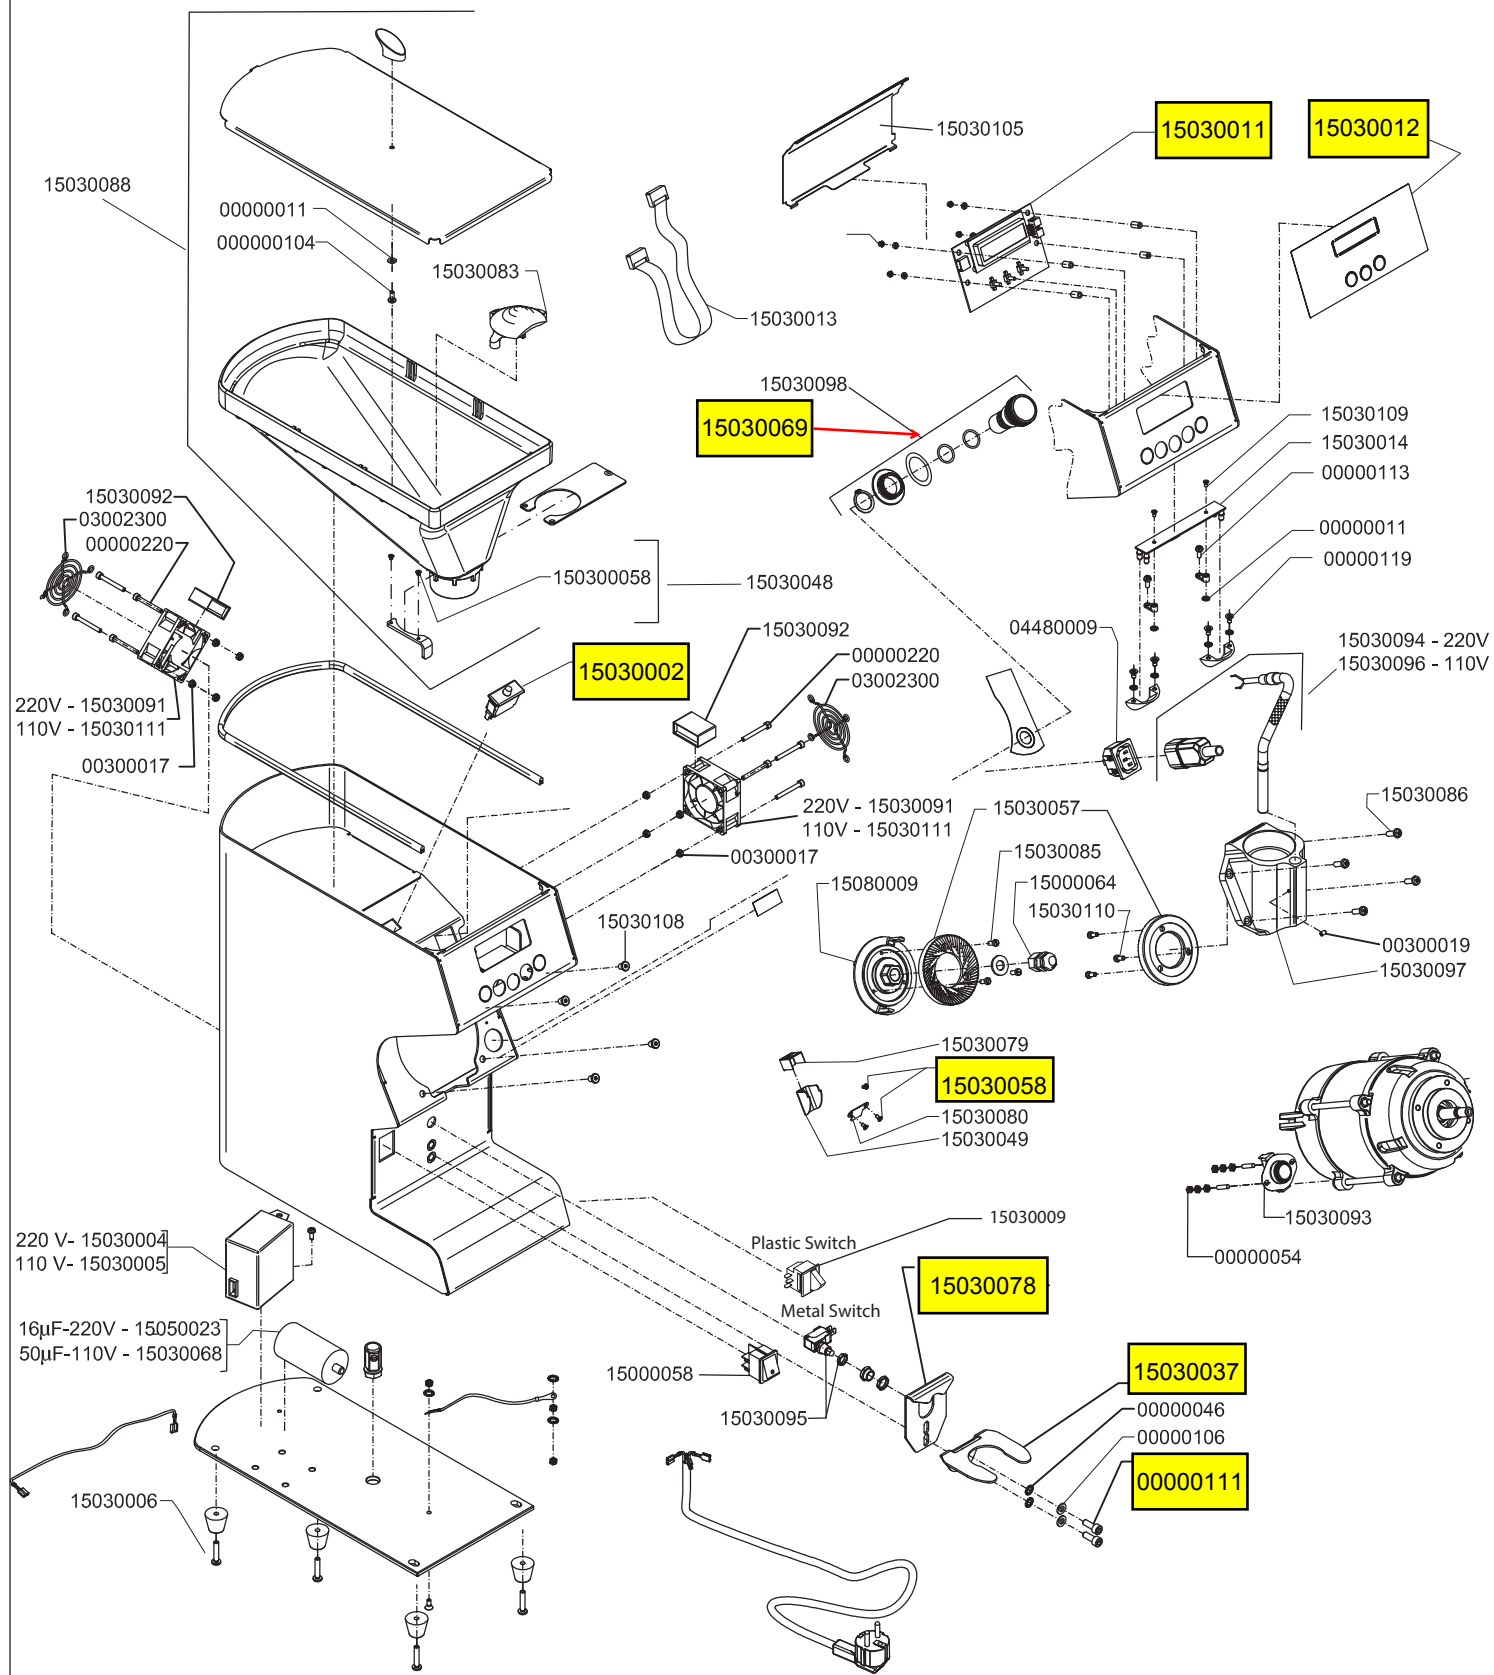

PRODOTTI / RICAMBI
PRODUCTS / SPARE PARTS
PRODUITS / PIÈCES DÉTACHÉES
PRODUKTE / ERSATZTEILE
PRODUCTOS / REPUESTOS

MYTHOS ONE

ESPLOSI

 nuova
SIMONELLI®

MYTHOS

M
Y
T
H
O
S

O
N
E

MOTORE COMPLETO 220V - 15030106 110V - 15030107