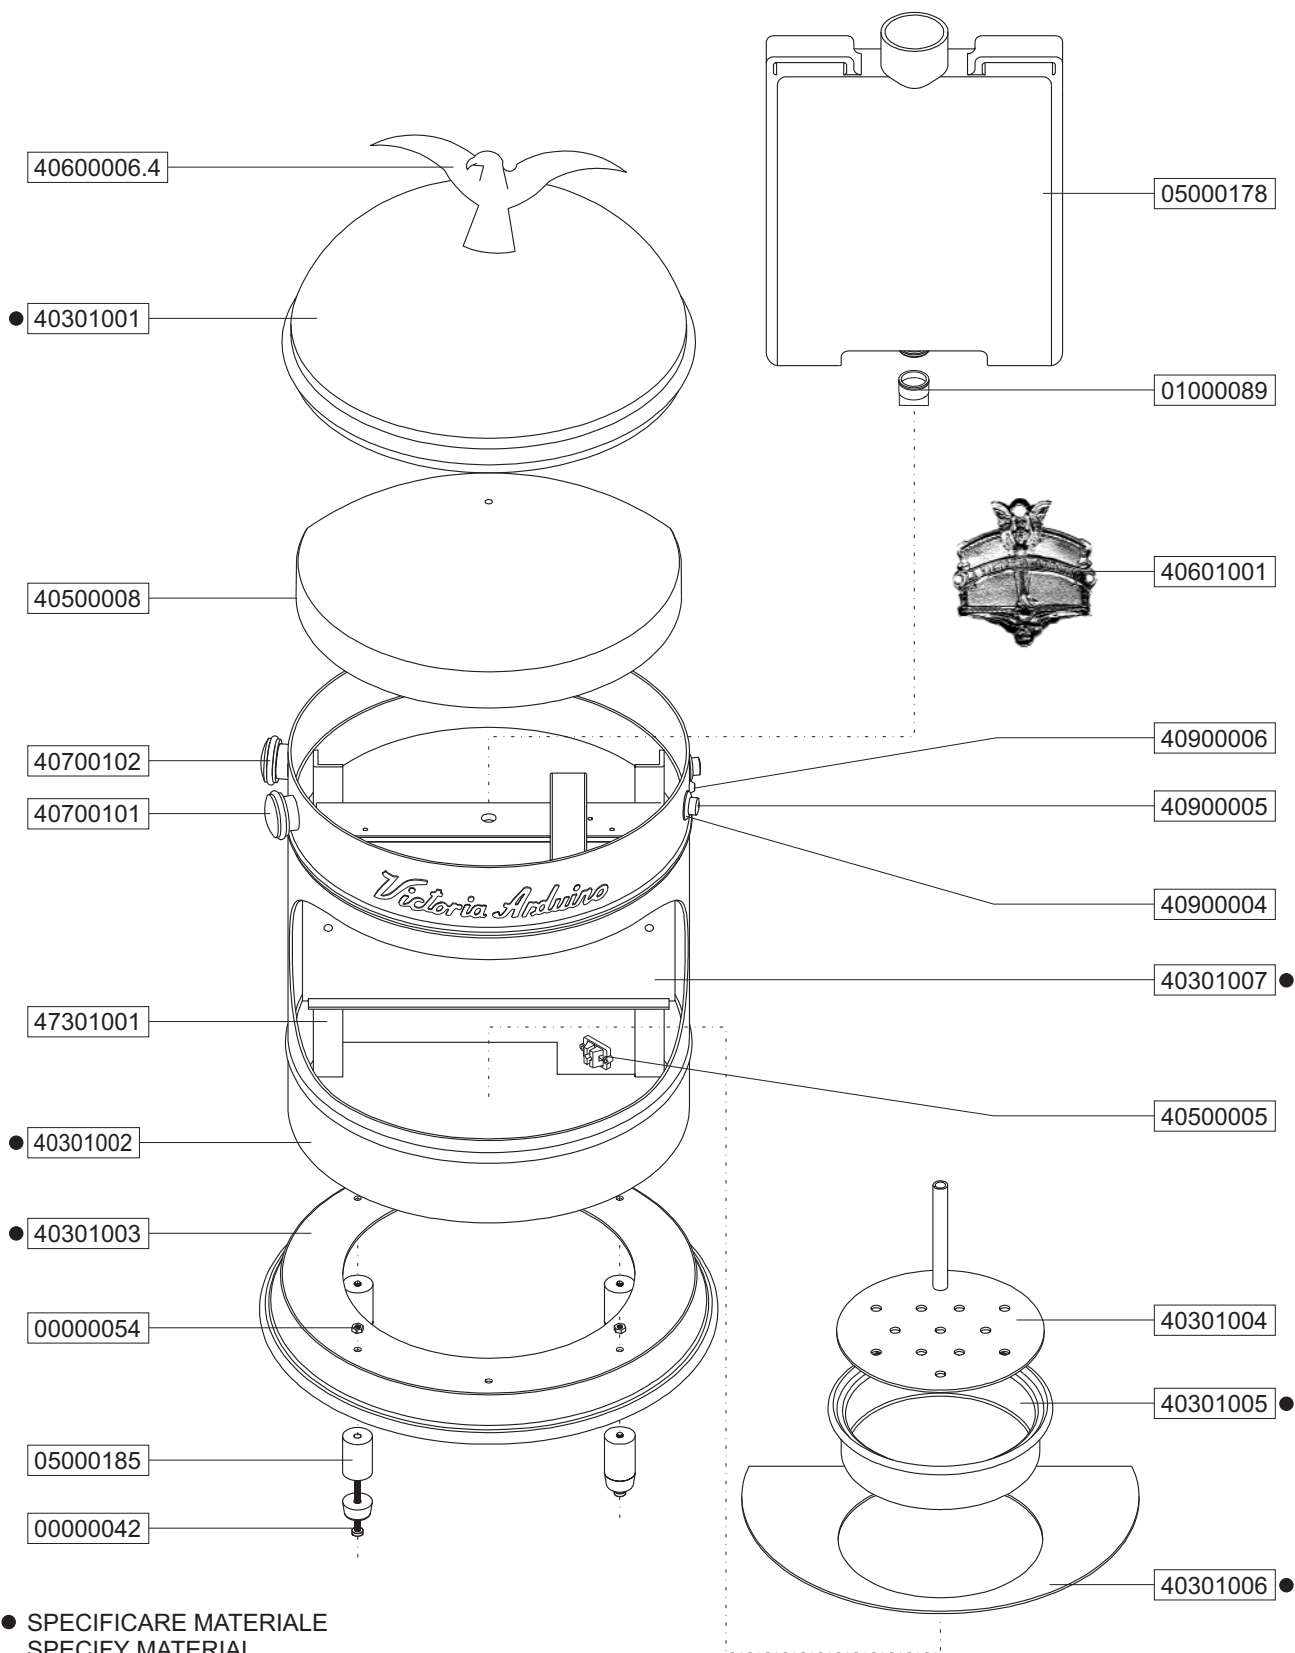

- SPECIFICARE MATERIALE  
SPECIFY MATERIAL  
OTTONE / BRASS  
RAME / COPPER  
CROMO / CHROMED

*Victoria Arduino*

**PARTI IDRAULICHE/ELETRICHE**  
**HYDRAULIC/ELECTRIC PARTS**

**PORTA FILTRO / RUBINETTO VAPORE**  
**FILTER HOLDER / STEAM PIPE**