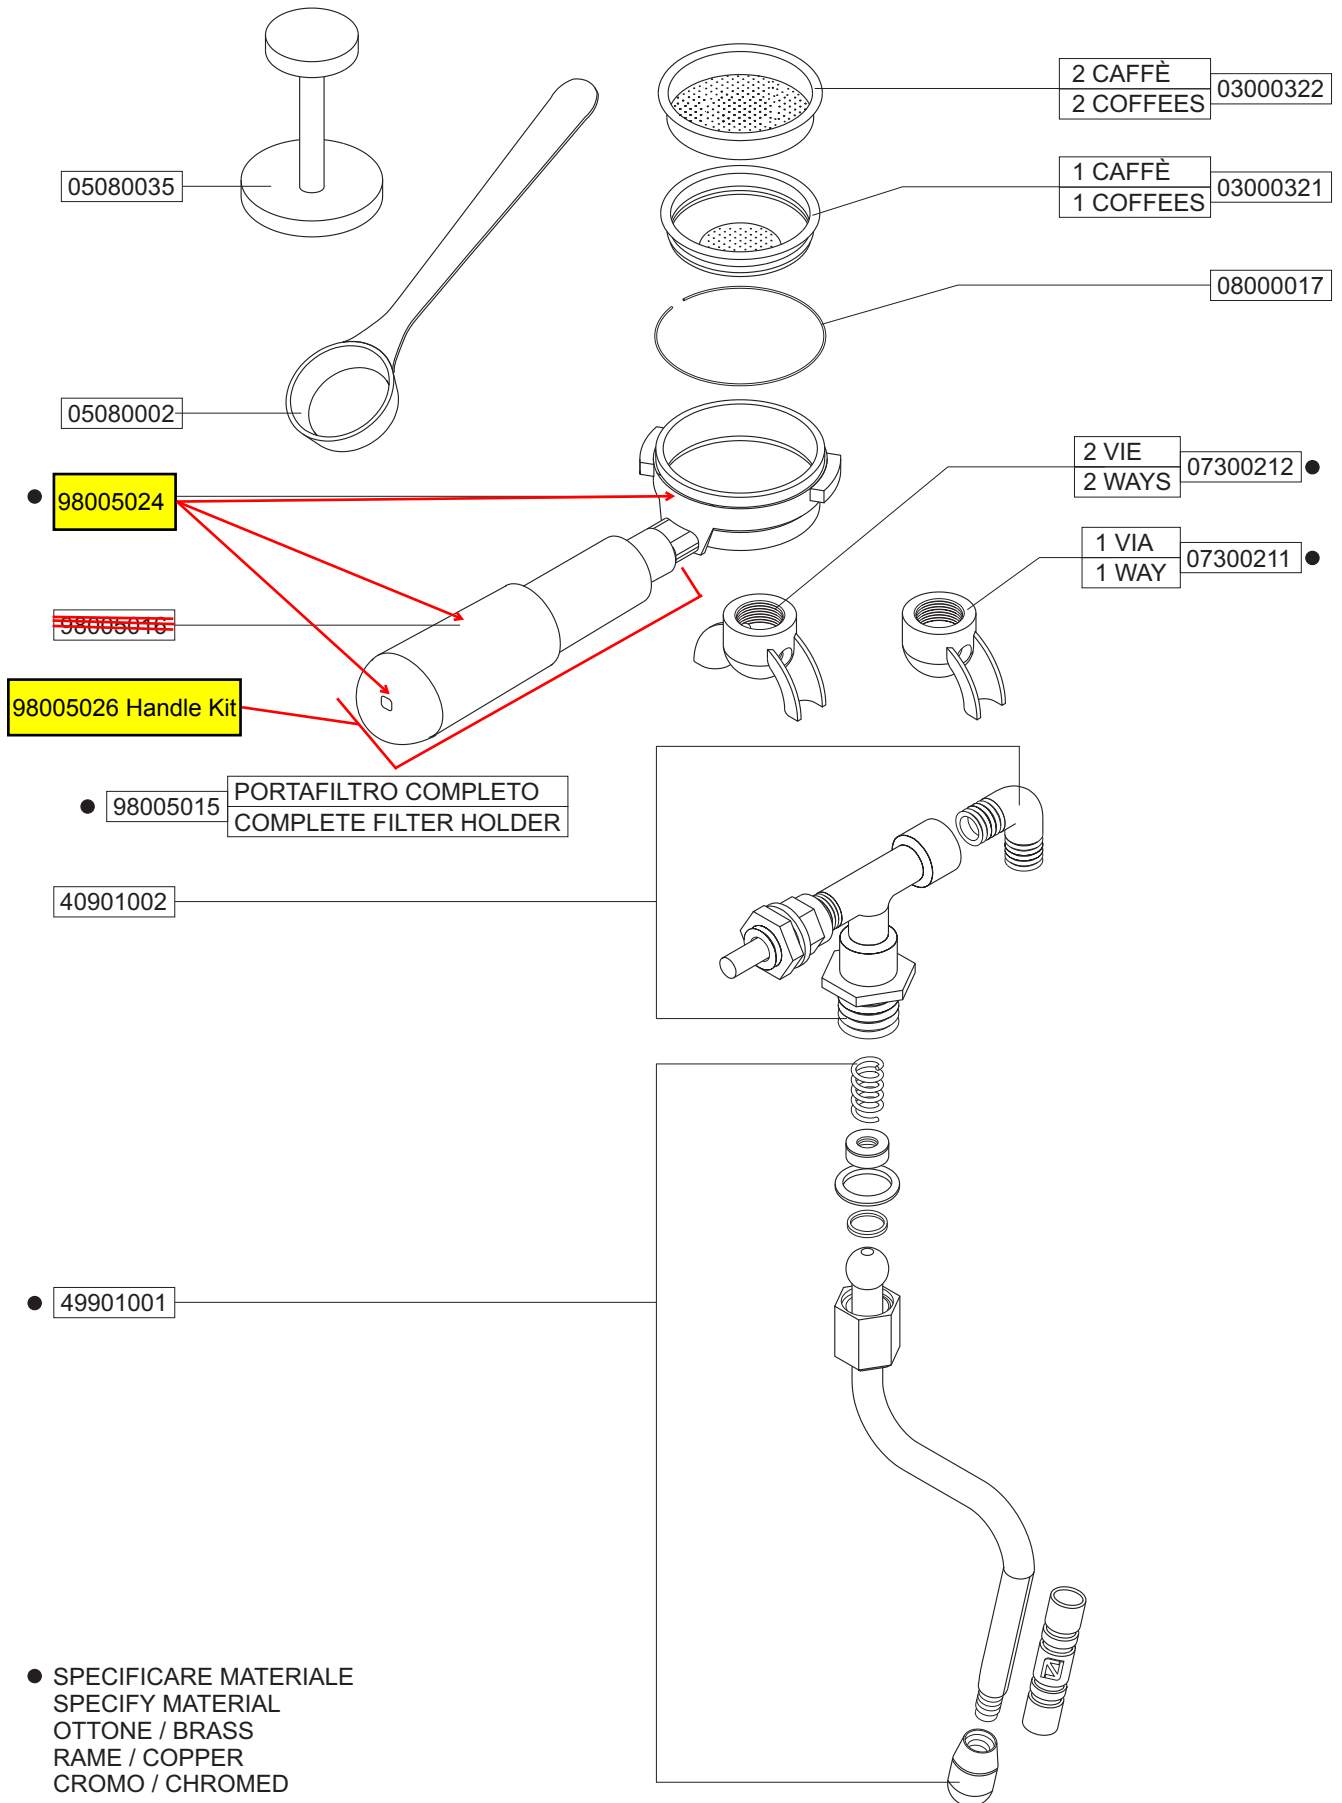

- SPECIFICARE MATERIALE  
SPECIFY MATERIAL  
OTTONE / BRASS  
RAME / COPPER  
CROMO / CHROMED

*Victoria Arduino*

**PARTI IDRAULICHE/ELETRICHE**  
**HYDRAULIC/ELECTRIC PARTS**

**PORTA FILTRO / RUBINETTO VAPORE**  
**FILTER HOLDER / STEAM PIPE**