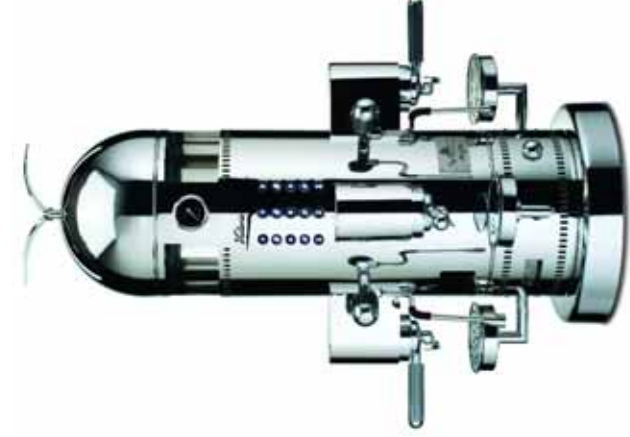

memphiscom.it foto Paolo Zitti

VENUS CENTURY sa distinguersi per bellezza, eleganza, unicità e raffinatezza.
Nuovo il suo design e nuovo è anche il suo cuore tecnologico.
VENUS CENTURY stands for beauty, elegance, charme. New design, new technology.

VENUS CENTURY

Modello *Model* • Venus Century
Gruppi *Groups* • 3
Peso netto *Net weight* • 76 Kg
Peso Lordo *Gross weight* • 86 Kg
Potenza termica *E. power* • 1800 W
Capacità caldadia *Boiler cap.* • 12 lt
Dimensioni *Dimension* • L 490 mm - A 1070 mm - P 490 mm
Dimensioni imballo *Dim. box* • L 910 mm - A 900 mm - P 680 mm
Finitura in lamiera martellata • inox
Bodywork in stainless steel