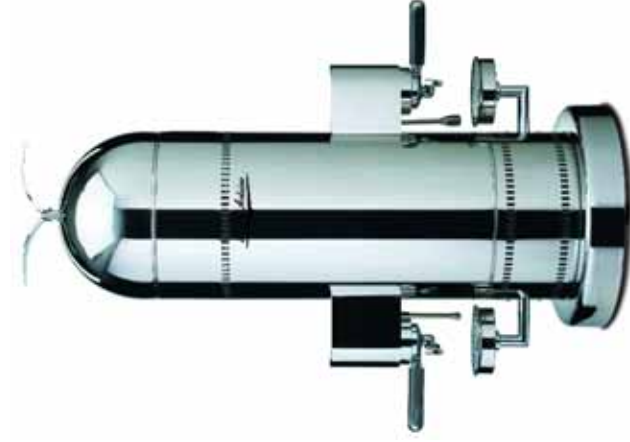

memphiscom.it foto Paolo Zitti

VENUS CENTURY sa distinguersi per bellezza, eleganza, unicità e raffinatezza.
Nuovo il suo design e nuovo è anche il suo cuore tecnologico.
VENUS CENTURY stands for beauty, elegance, charme. New design, new technology.

VENUS CENTURY

Modello *Model* • Venus Century
Gruppi *Groups* • 3
Peso netto *Net weight* • 76 Kg
Peso Lordo *Gross weight* • 86 Kg
Potenza termica *E. power* • 1800 W
Capacità caldadia *Boiler cap.* • 12 lt
Dimensioni *Dimension* • L 490 mm - A 1070 mm - P 490 mm
Dimensioni imballo *Dim. box* • L 910 mm - A 900 mm - P 680 mm
Finitura in lamiera martellata • inox
Bodywork in stainless steel