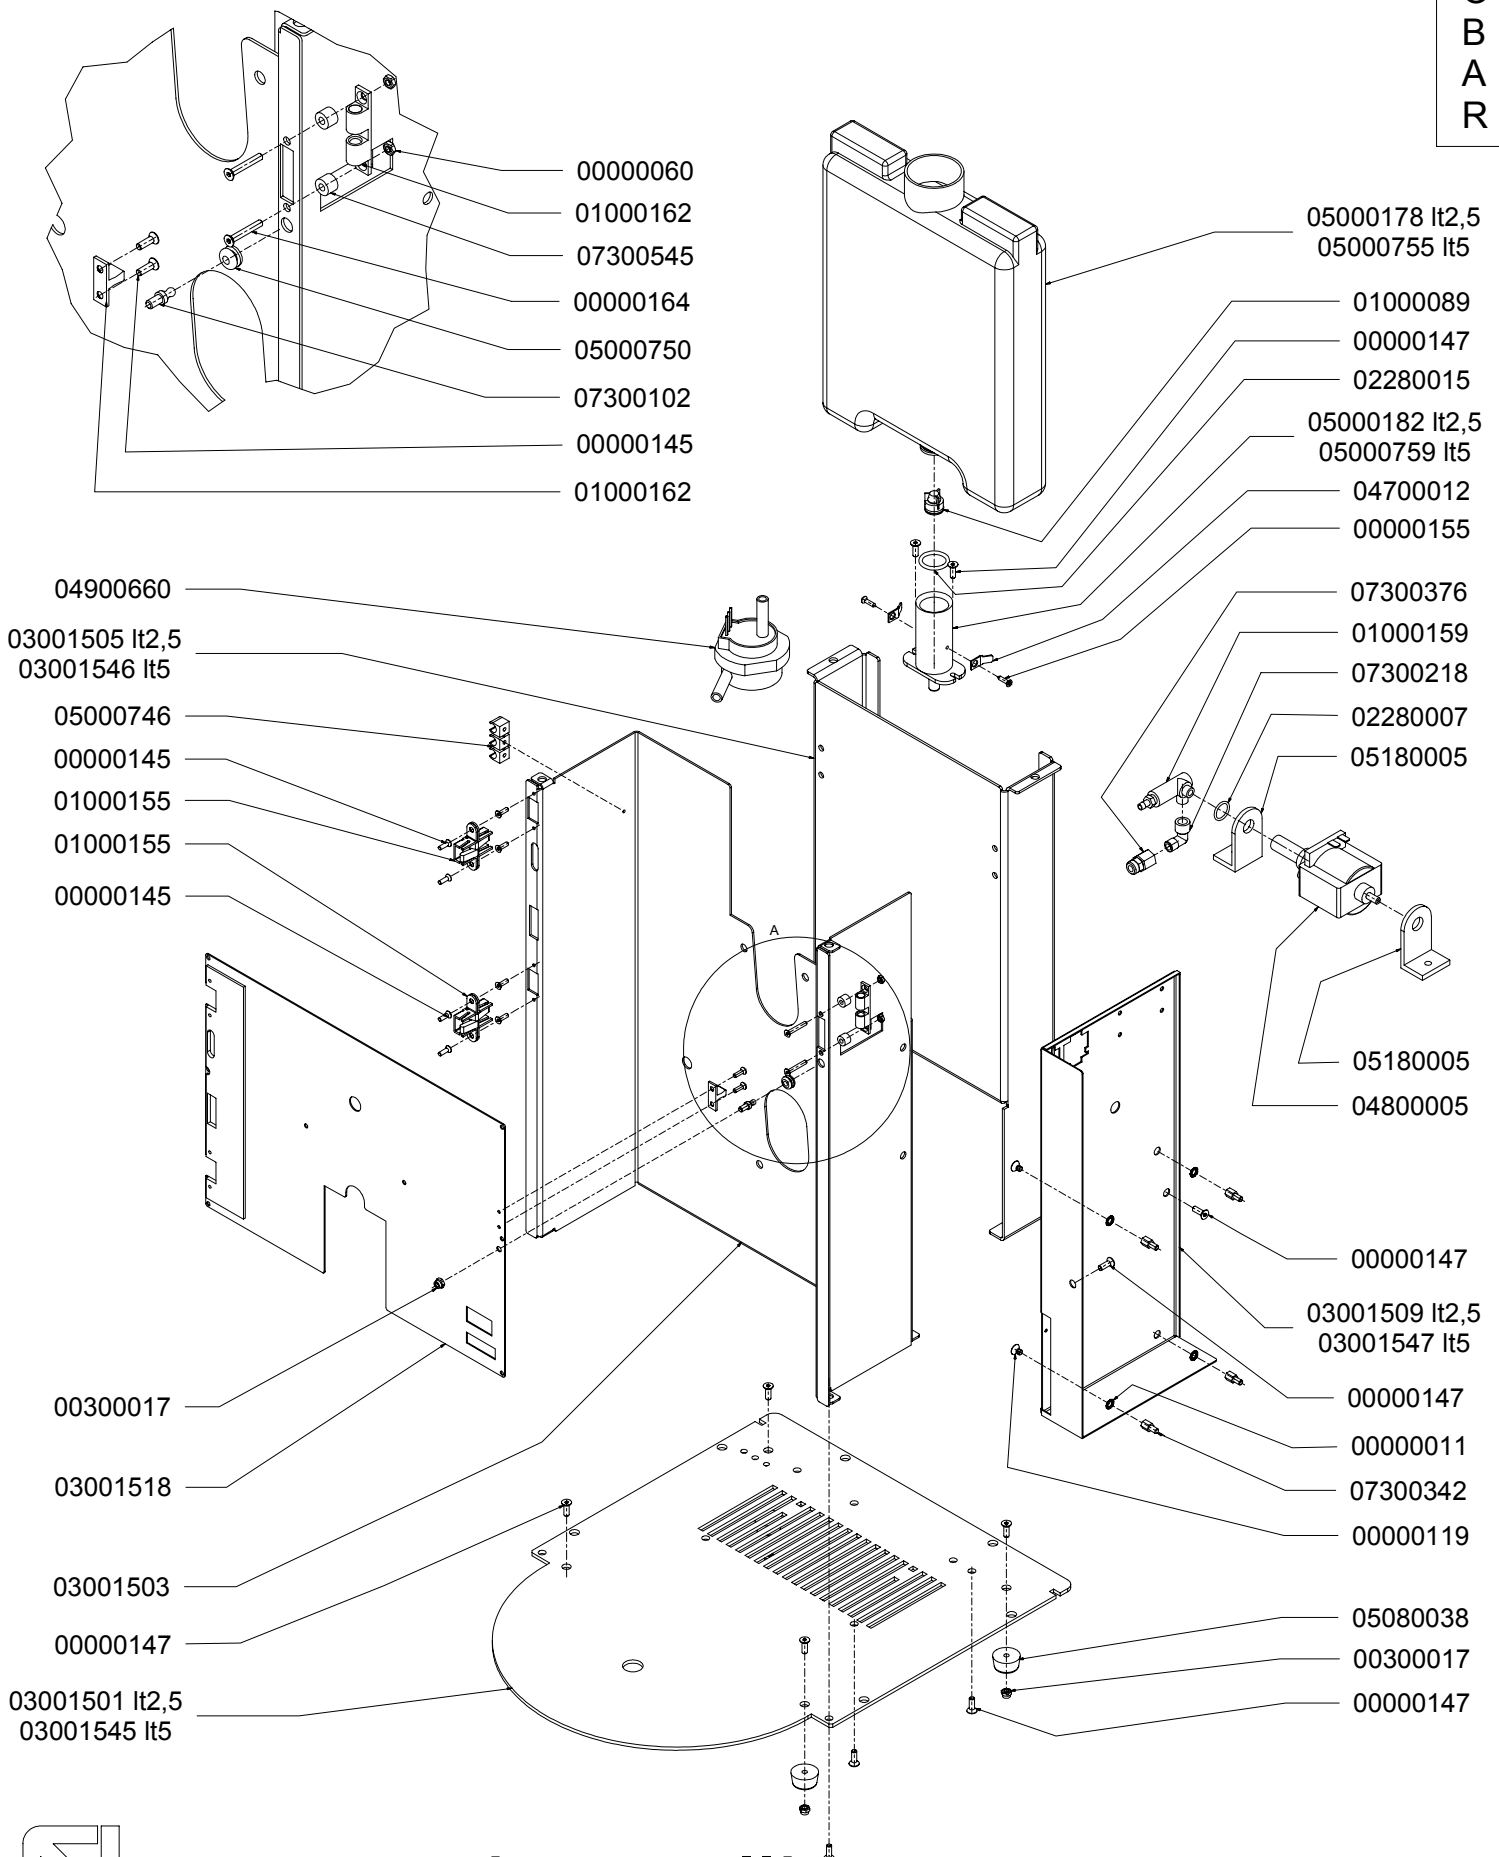

TELAIO MICROBAR

M
I
C
R
O
B
A
R

nuova simonelli