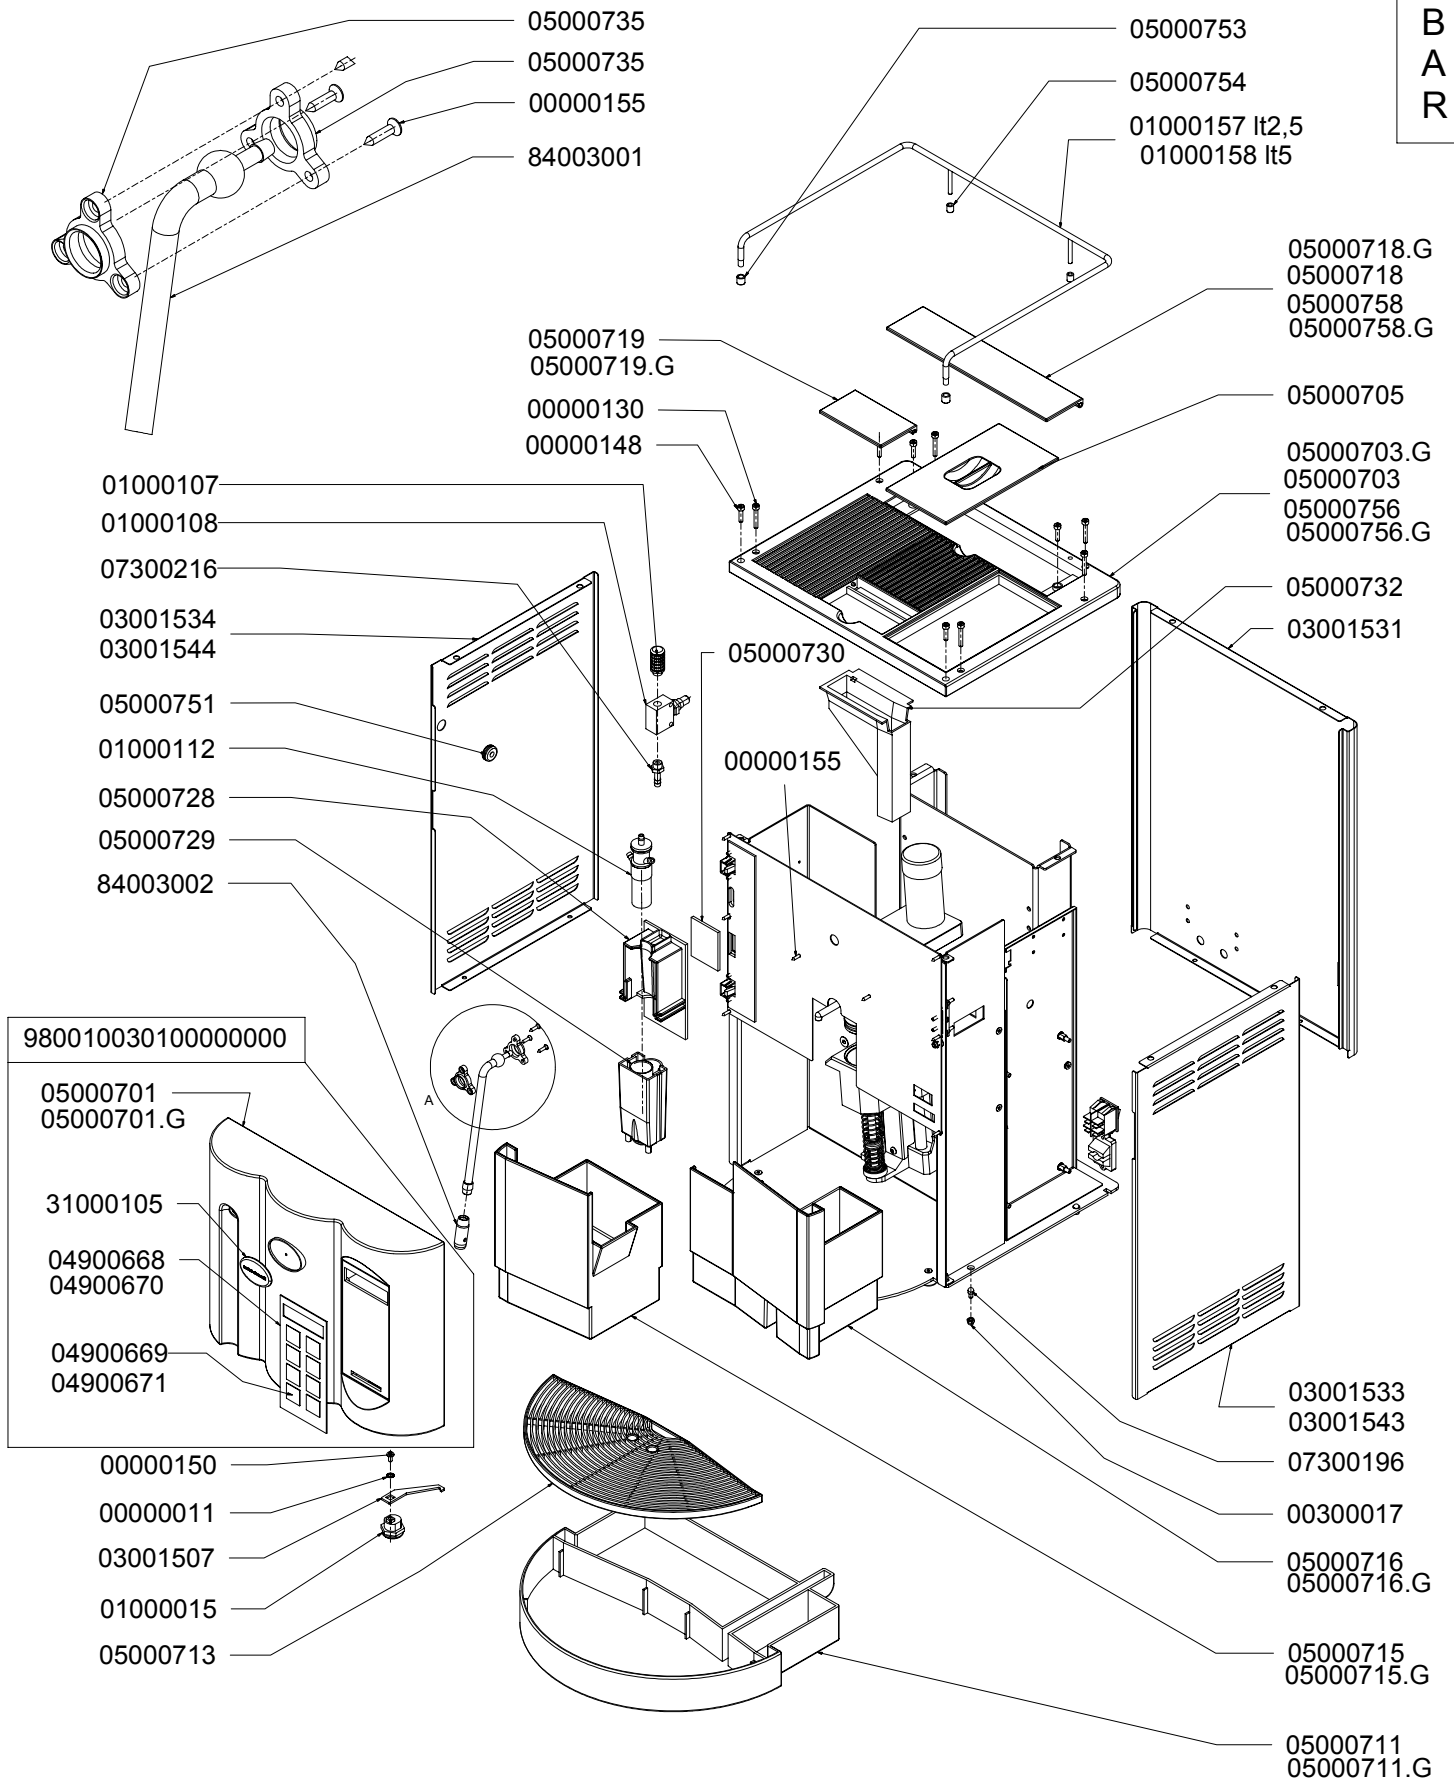

98003030 000000000
SPECIFY VOLTAGE

nuova simonelli

TAV 01

CARROZZERIA MICROBAR

M
I
C
R
O
B
A
R

nuova simonelli

TAV 02

COMPONENTI ELETTRICI

M
I
C
R
O
B
A
R

COMPONENTI ELETTRICI

COD.	DESCRIZIONE	DES ING
04000560	IMPIANTO ELETTRICO	ELECTRIC WIRING
04000585	GUAINA VETROELASTOMERO ROSSO	SHEATH
04900661	CAVO COLLEGAMENTO CONTATORE VOLUMETRICO	FLOW METER CABLE
04900663	CAVO COLLEGAMENTO SONDA TEMPERATURA	TEMPERATURE PROBE CABLE
04900671	SET ADESIVI PULSANTIERA NERO	BLACK TOUCHPAD STICKER
04900669	SET ADESIVI PULSANTIERA GRIGIO	GREY TOUCHPAD STICKER

nuova simonelli

TAV 03

GRUPPO EROGAZIONE MICROBAR

M
I
C
R
O
B
A
R

MACININO MICROBAR

M
I
C
R
O
B
A
R

98005030 0000000000
SPECIFY VOLTAGE

05000705
05000706
05000707
00000042
05000704