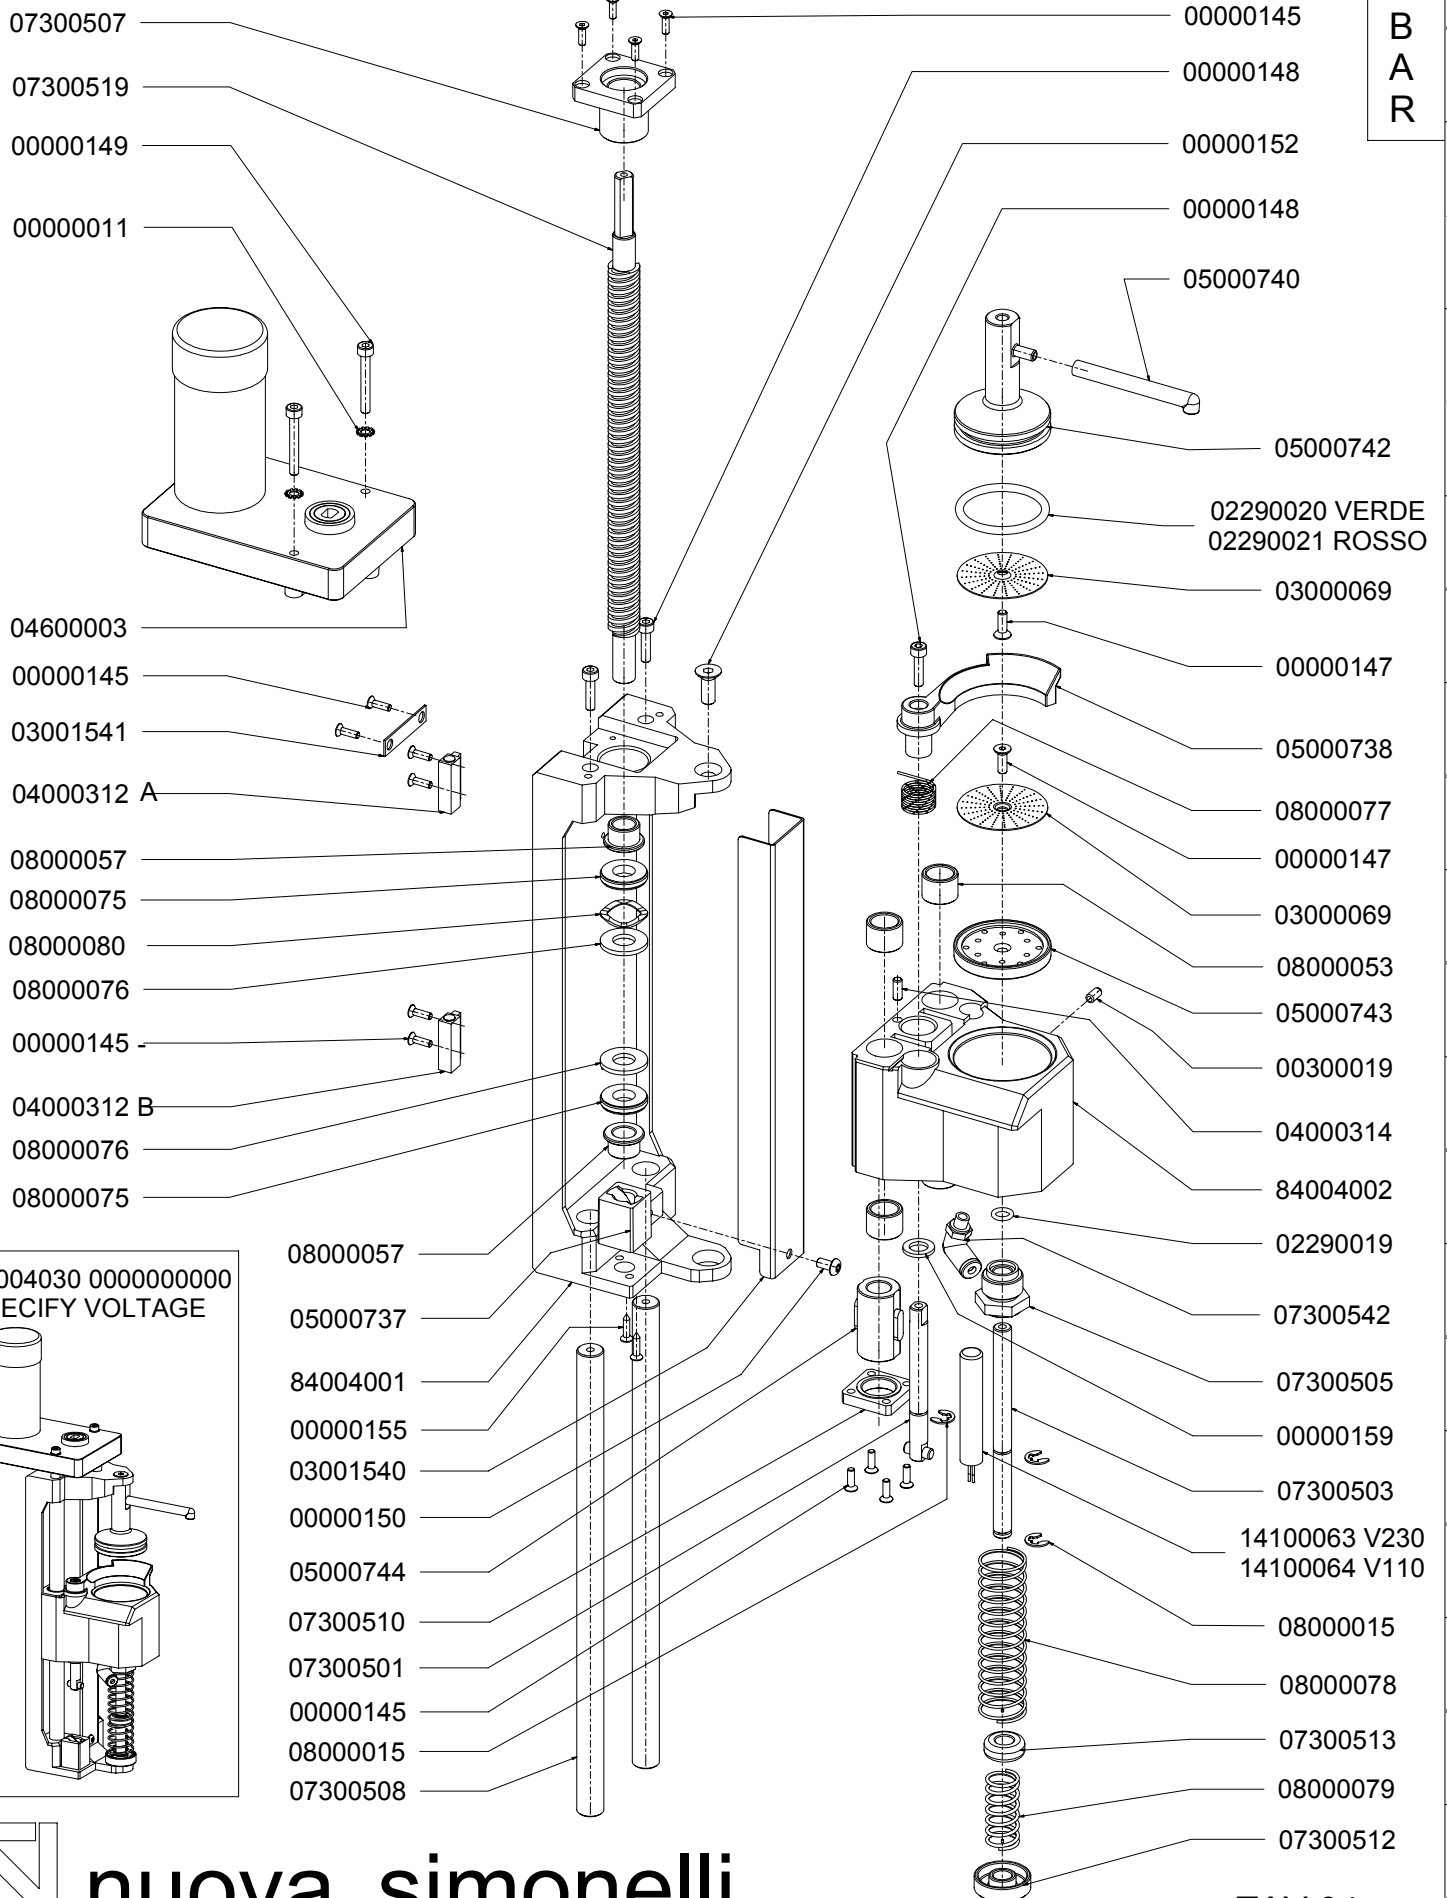

PRODOTTI / RICAMBI
PRODUCTS / SPARE PARTS
PRODUITS / PIECES DETACHEES
PRODUKTE / ERSATZTEILE
PRODUCTOS / REPUESTOS

MICROBAR

12

nuova simonelli

CALDAIA MICROBAR

M
I
C
R
O
B
A
R

TUBI	
COD.	DESCRIZIONE
11740002	TEFLON PIPE Ø 4
11740001	TEFLON PIPE Ø 6
11600001.W	SILICON PIPE Ø 7,5

98003030 000000000
SPECIFY VOLTAGE

nuova simonelli

TAV 01

CARROZZERIA MICROBAR

M
I
C
R
O
B
A
R

nuova simonelli

TAV 02

COMPONENTI ELETTRICI

M
I
C
R
O
B
A
R

COMPONENTI ELETTRICI

COD.	DESCRIZIONE	DES ING
04000560	IMPIANTO ELETTRICO	ELECTRIC WIRING
04000585	GUAINA VETROELASTOMERO ROSSO	SHEATH
04900661	CAVO COLLEGAMENTO CONTATORE VOLUMETRICO	FLOW METER CABLE
04900663	CAVO COLLEGAMENTO SONDA TEMPERATURA	TEMPERATURE PROBE CABLE
04900671	SET ADESIVI PULSANTIERA NERO	BLACK TOUCHPAD STICKER
04900669	SET ADESIVI PULSANTIERA GRIGIO	GREY TOUCHPAD STICKER

nuova simonelli

TAV 03

GRUPPO EROGAZIONE MICROBAR

M
I
C
R
O
B
A
R

MACININO MICROBAR

M
I
C
R
O
B
A
R

98005030 0000000000
SPECIFY VOLTAGE

05000705
05000706
05000707
00000042
05000704