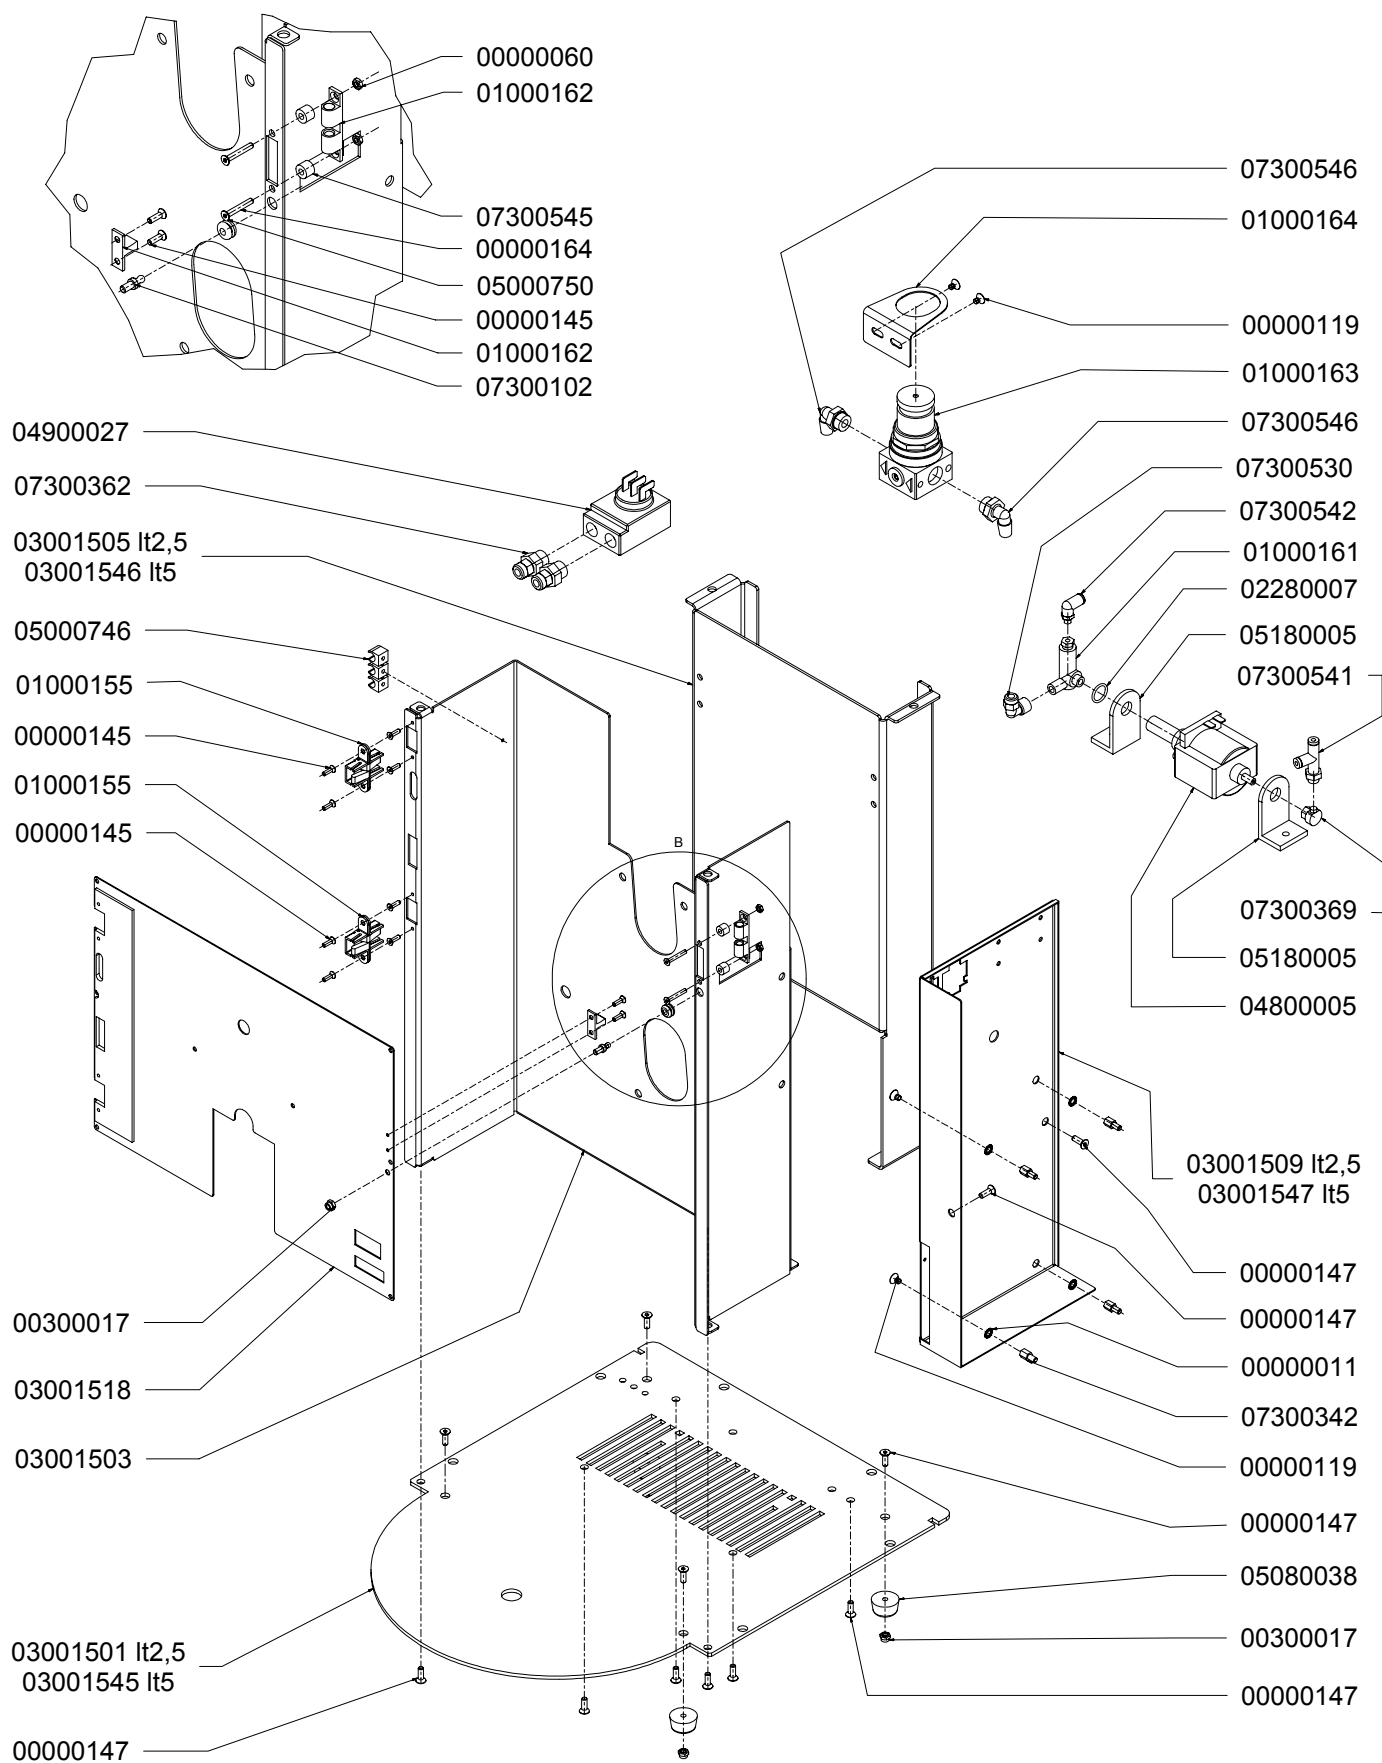

TELAIO MICROBAR
ATTACCO DIRETTO