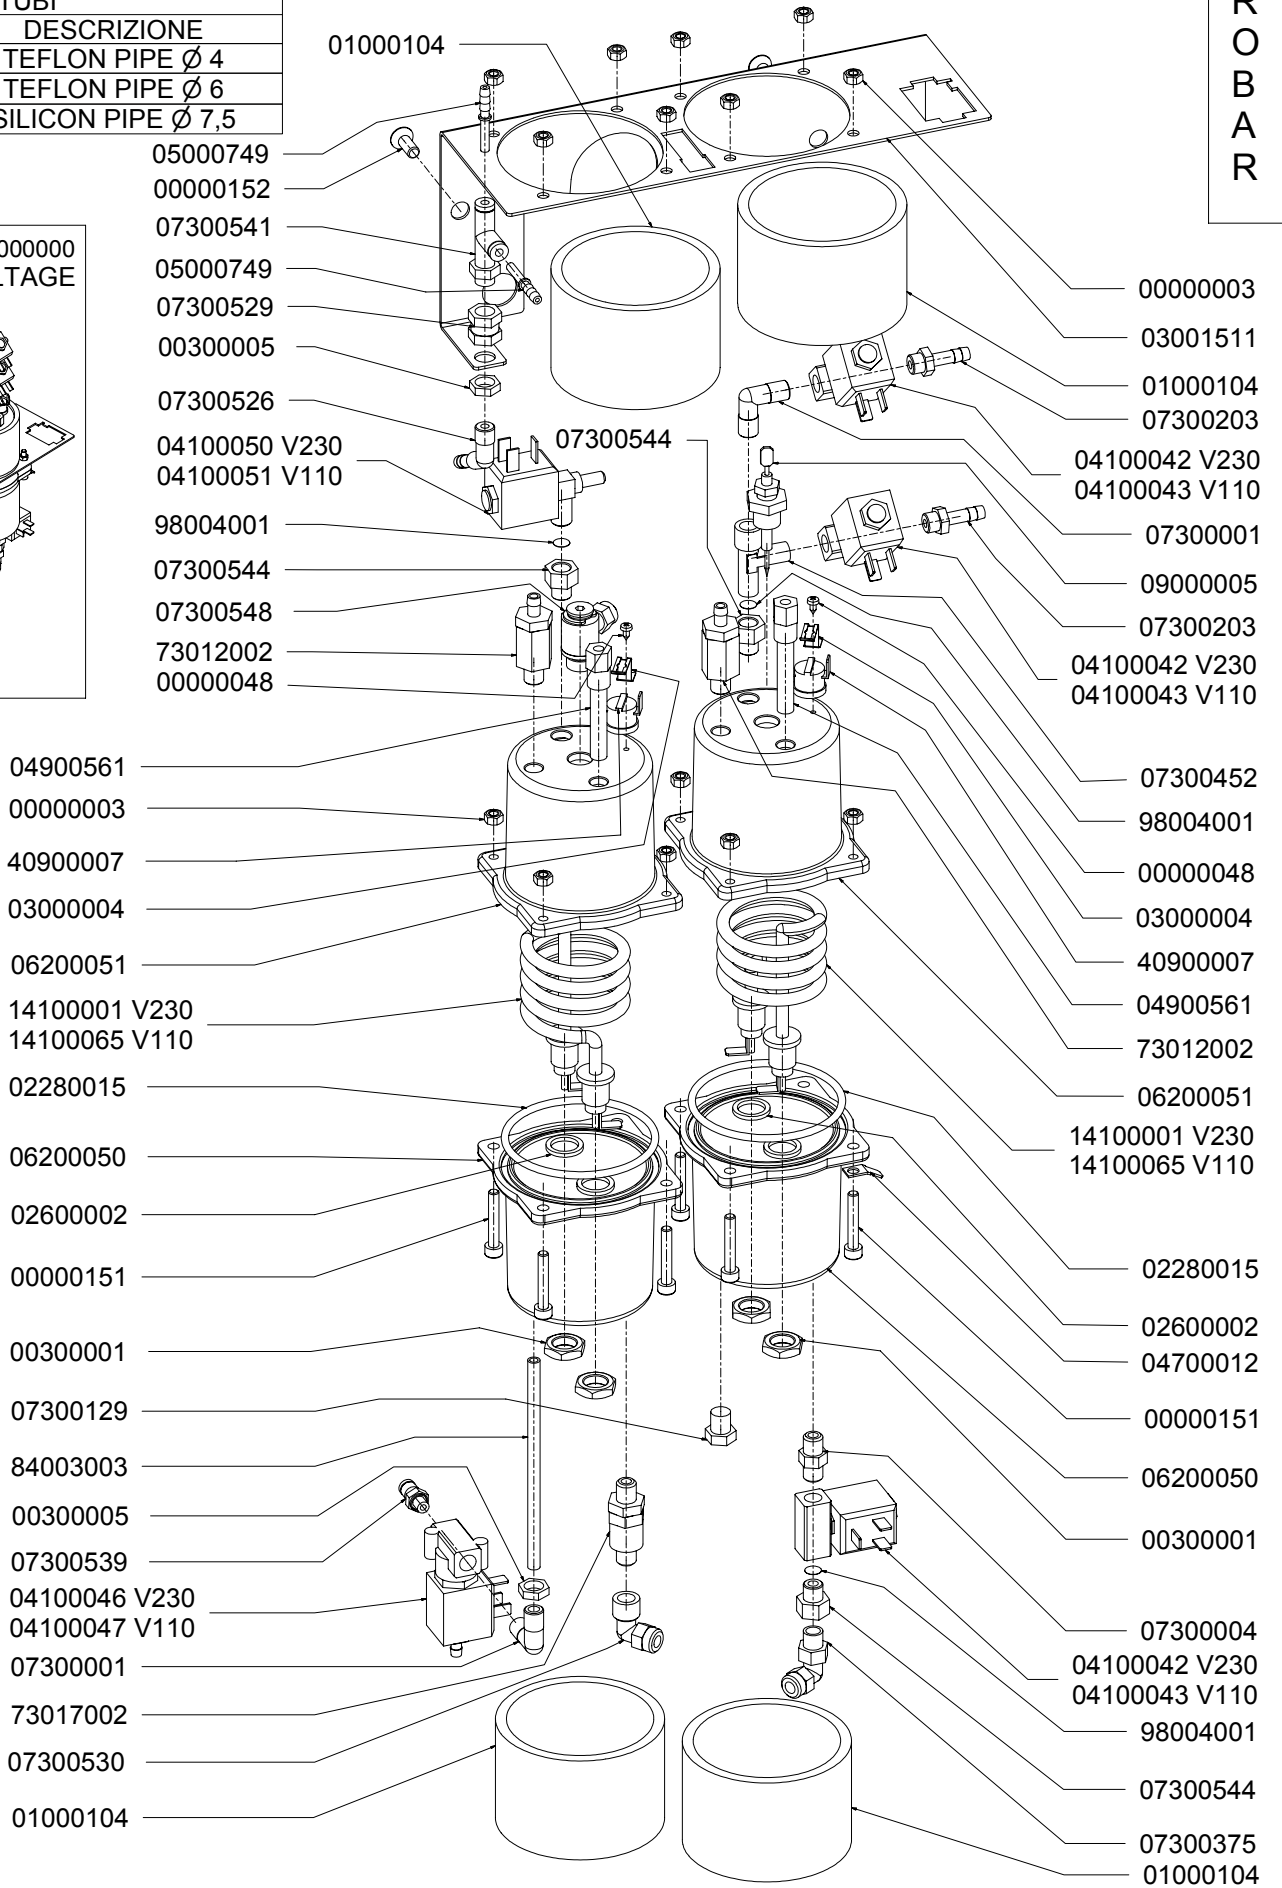

PRODOTTI / RICAMBI
PRODUCTS / SPARE PARTS
PRODUITS / PIECES DETACHEES
PRODUKTE / ERSATZTEILE
PRODUCTOS / REPUESTOS

MICROBAR

12

nuova simonelli

CALDAIA MICROBAR

M
I
C
R
O
B
A
R

TUBI	
COD.	DESCRIZIONE
11740002	TEFLON PIPE Ø 4
11740001	TEFLON PIPE Ø 6
11600001.W	SILICON PIPE Ø 7,5

98003030 000000000
SPECIFY VOLTAGE

nuova simonelli

TAV 01

CARROZZERIA MICROBAR

M
I
C
R
O
B
A
R

nuova simonelli

TAV 02

COMPONENTI ELETTRICI

M
I
C
R
O
B
A
R

COMPONENTI ELETTRICI

COD.	DESCRIZIONE	DES ING
04000560	IMPIANTO ELETTRICO	ELECTRIC WIRING
04000585	GUAINA VETROELASTOMERO ROSSO	SHEATH
04900661	CAVO COLLEGAMENTO CONTATORE VOLUMETRICO	FLOW METER CABLE
04900663	CAVO COLLEGAMENTO SONDA TEMPERATURA	TEMPERATURE PROBE CABLE
04900671	SET ADESIVI PULSANTIERA NERO	BLACK TOUCHPAD STICKER
04900669	SET ADESIVI PULSANTIERA GRIGIO	GREY TOUCHPAD STICKER

nuova simonelli

TAV 03

GRUPPO EROGAZIONE MICROBAR

M
I
C
R
O
B
A
R

MACININO MICROBAR

M
I
C
R
O
B
A
R

98005030 0000000000
SPECIFY VOLTAGE

05000705
05000706
05000707
00000042
05000704