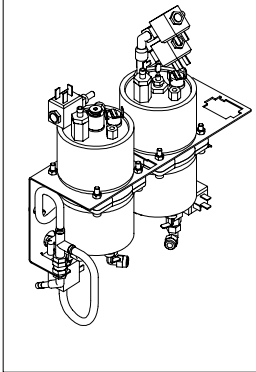

PRODOTTI / RICAMBI
PRODUCTS / SPARE PARTS
PRODUITS / PIECES DETACHEES
PRODUKTE / ERSATZTEILE
PRODUCTOS / REPUESTOS

MICROBAR

12

nuova simonelli

CALDAIA MICROBAR

M
I
C
R
O
B
A
R

TUBI	
COD.	DESCRIZIONE
11740002	TEFLON PIPE Ø 4
11740001	TEFLON PIPE Ø 6
11600001.W	SILICON PIPE Ø 7,5

98003030 000000000
SPECIFY VOLTAGE

nuova simonelli

TAV 01

CARROZZERIA MICROBAR

M
I
C
R
O
B
A
R

nuova simonelli

TAV 02

COMPONENTI ELETTRICI

M
I
C
R
O
B
A
R

COMPONENTI ELETTRICI

COD.	DESCRIZIONE	DES ING
04000560	IMPIANTO ELETTRICO	ELECTRIC WIRING
04000585	GUAINA VETROELASTOMERO ROSSO	SHEATH
04900661	CAVO COLLEGAMENTO CONTATORE VOLUMETRICO	FLOW METER CABLE
04900663	CAVO COLLEGAMENTO SONDA TEMPERATURA	TEMPERATURE PROBE CABLE
04900671	SET ADESIVI PULSANTIERA NERO	BLACK TOUCHPAD STICKER
04900669	SET ADESIVI PULSANTIERA GRIGIO	GREY TOUCHPAD STICKER