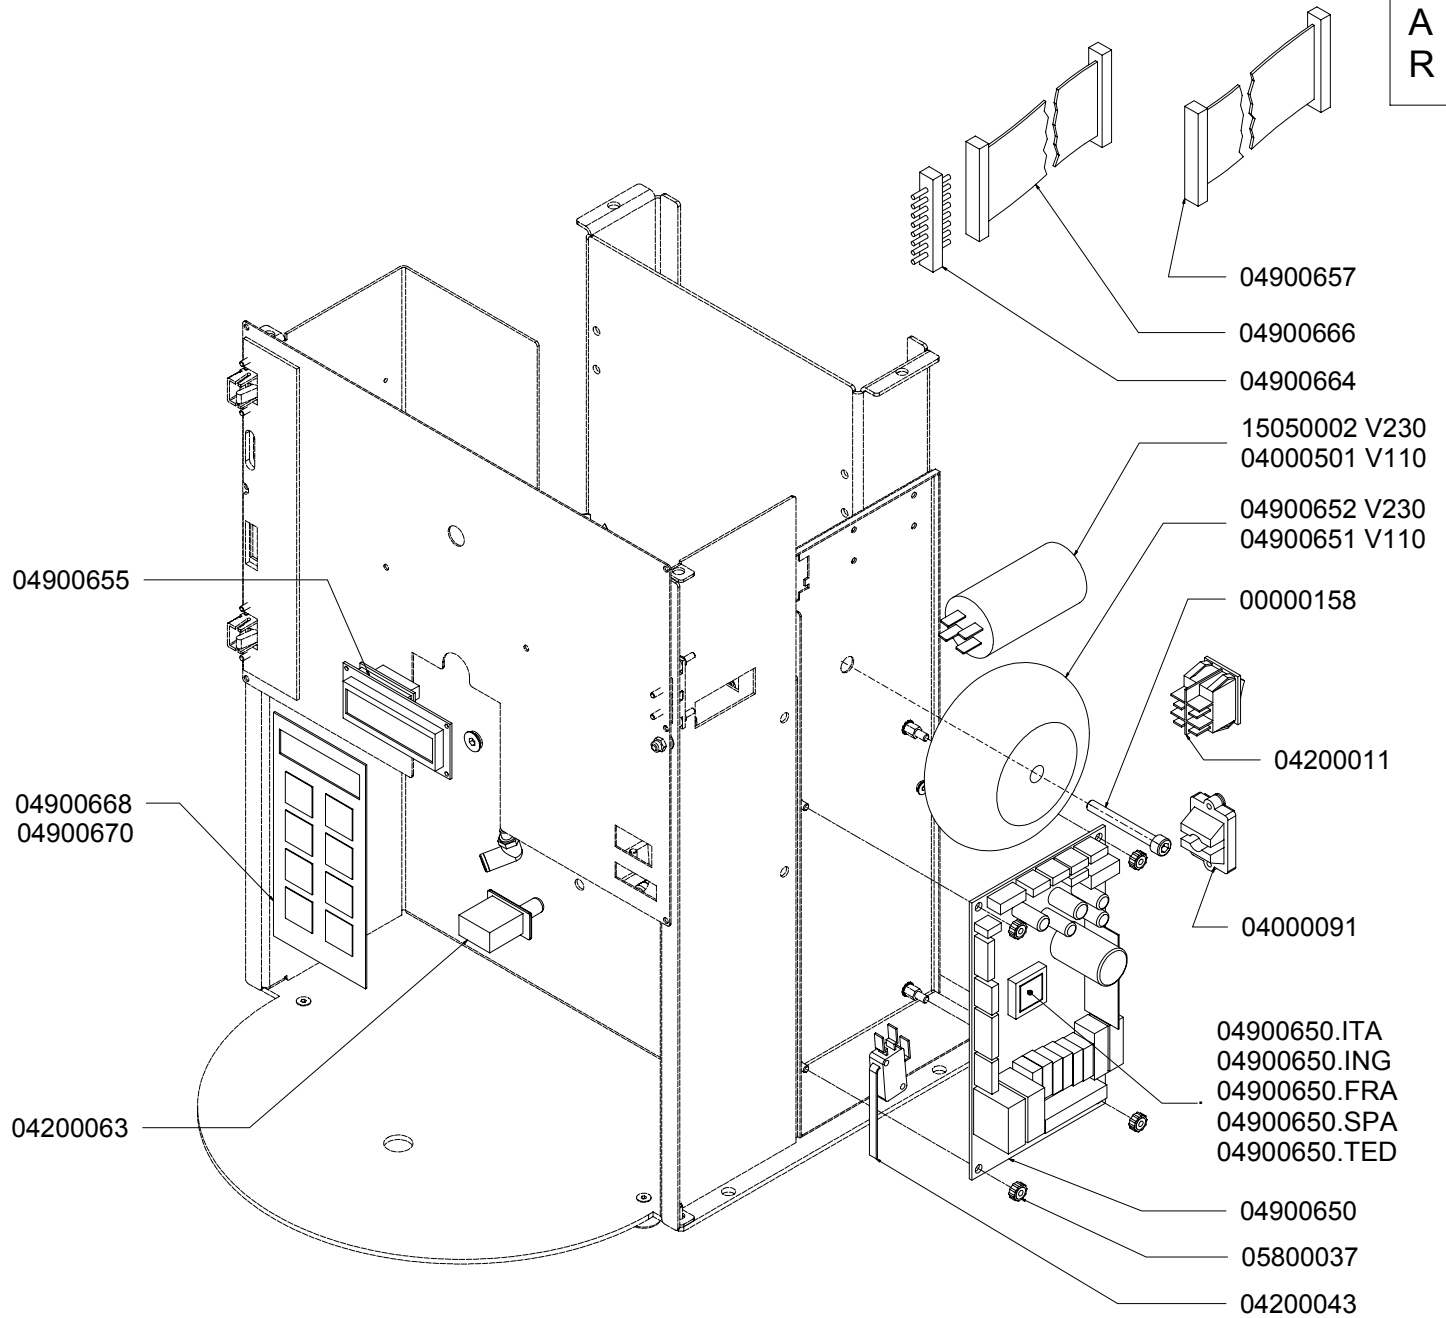

98003030 000000000
SPECIFY VOLTAGE

nuova simonelli

TAV 01

CARROZZERIA MICROBAR

M
I
C
R
O
B
A
R

nuova simonelli

TAV 02

COMPONENTI ELETTRICI

M
I
C
R
O
B
A
R

COMPONENTI ELETTRICI

COD.	DESCRIZIONE	DES ING
04000560	IMPIANTO ELETTRICO	ELECTRIC WIRING
04000585	GUAINA VETROELASTOMERO ROSSO	SHEATH
04900661	CAVO COLLEGAMENTO CONTATORE VOLUMETRICO	FLOW METER CABLE
04900663	CAVO COLLEGAMENTO SONDA TEMPERATURA	TEMPERATURE PROBE CABLE
04900671	SET ADESIVI PULSANTIERA NERO	BLACK TOUCHPAD STICKER
04900669	SET ADESIVI PULSANTIERA GRIGIO	GREY TOUCHPAD STICKER

nuova simonelli

TAV 03

GRUPPO EROGAZIONE MICROBAR

M
I
C
R
O
B
A
R

MACININO MICROBAR

M
I
C
R
O
B
A
R

98005030 0000000000
SPECIFY VOLTAGE

05000705
05000706
05000707
00000042
05000704