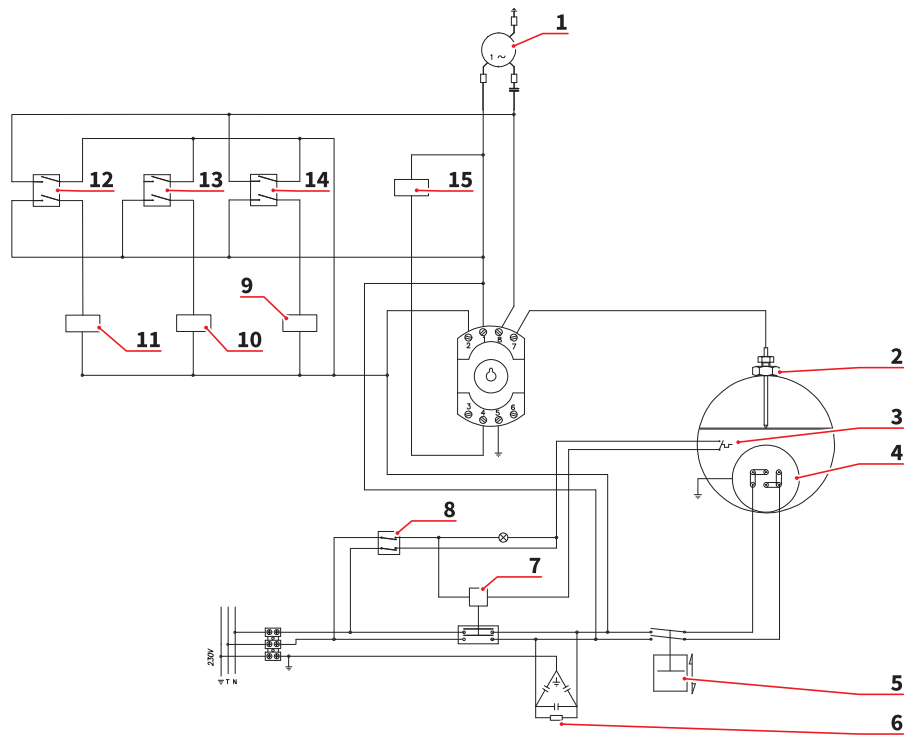

11 SCHEMI DIAGRAM SCHÉMAS

IT	EN	FR
11.1 SCHEMA ELETTRICO S 2 GRUPPI	11.1 ELECTRICAL DIAGRAM S 2 GROUPS	11.1 SCHÉMA ELECTRIQUE S 2 GROUPES
1 MP Motore pompa	1 MP Pump motor	1 MP Moteur pompe
2 LP Sonda livello	2 LP Level probe	2 LP Capteur de niveau
3 TE Termostato sicurezza	3 TE Safety thermostat	3 TE Thermostat de sûreté
4 HE Resistenza	4 HE Heating element	4 HE Résistance
5 P Pressostato	5 P Pressure switch	5 P Pressostat
6 F1 Fusibile	6 F1 Fuse	6 F1 Fusible
7 R Relè	7 R Relay switch	7 R Relais
8 MS Interruttore generale	8 MS Main switch	8 MS Interrupteur général
9 EV1 Elettrovalvola erogazione gruppo 1	9 EV1 Group 1 delivery solenoid valve	9 EV1 Electrovanne distribution groupe 1
10 EVH Elettrovalvola vapore/acqua calda	10 EVH Steam / hot water solenoid valve	10 EVH Electrovanne vapeur/eau chaude
11 EV2 Elettrovalvola erogazione gruppo 2	11 EV2 Group 2 delivery solenoid valve	11 EV2 Electrovanne distribution groupe 2
12 IEGR2 Interruttore gruppo 2	12 IEGR2 Group 2 switch	12 IEGR2 Interrupteur groupe 2
13 IEH Interruttore acqua calda	13 IEH Hot water switch	13 IEH Interrupteur eau chaude
14 IEGR1 Interruttore gruppo 1	14 IEGR1 Group 1 switch	14 IEGR1 Interrupteur groupe 1
15 EVL Elettrovalvola livello	15 EVL Level solenoid valve	15 EVL Electrovanne niveau